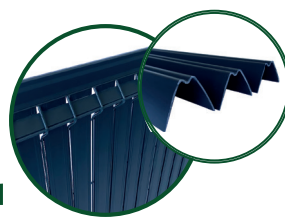

brossard
grillages

LAMES OCCULTANTES PVC RIGIDES CAMÉLÉON

Le produit

Produit polyvalent et esthétique, la clôture occultante PVC rigide CAMÉLÉON protège les espaces délimités des regards extérieurs.

Caractéristiques

Gris 7016 ● Vert 6005 ● Blanc grisé ● Noir 9005 ●

- Compatibles avec les panneaux maille 200 x 50 et 200 x 55 mm (entre axes), longueur 2,50 m
- Des profils en trapèze se glissent dans les plis du panneau pour rigidifier la structure
- Profil de finition à disposer sur le haut du panneau afin de protéger la clôture de l'eau, de la rouille, des chutes et frottements de branches

Contenu d'un kit

	KIT MAILLE 50	KIT MAILLE 55
Clips de fixation bas	1 clip par lame	1 clip par lame
Lisses de finition	2 x 1,25 m	2 x 1,25 m
Trapèzes	1 modèle de trapèze	Plusieurs modèles de trapèzes

CAMELÉON
LA CLÔTURE QUI SE FOND DANS LE PAYSAGE