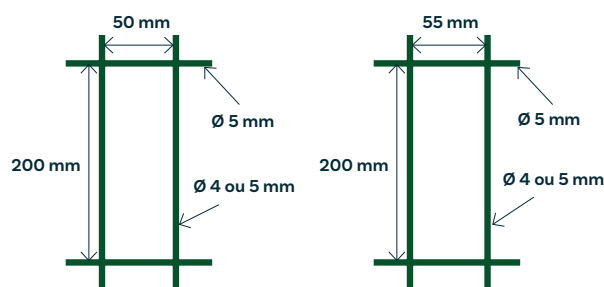

Gris 7016 ● Vert 6005 ● Blanc grisé ● Noir 9005 ●

- Compatibles avec les panneaux maille 200 x 50 et 200 x 55 mm (entre axes), longueur 2,50 m
- Des profils en trapèze se glissent dans les plis du panneau pour rigidifier la structure
- Profil de finition à disposer sur le haut du panneau afin de protéger la clôture de l'eau, de la rouille, des chutes et frottements de branches

Contenu d'un kit

	KIT MAILLE 50	KIT MAILLE 55
Clips de fixation bas	1 clip par lame	1 clip par lame
Lisses de finition	2 x 1,25 m	2 x 1,25 m
Trapèzes	1 modèle de trapèze	Plusieurs modèles de trapèzes

CAMELÉON
LA CLÔTURE QUI SE FOND DANS LE PAYSAGE

Dimensions des panneaux compatibles

Nos kits occultants PVC sont compatibles avec nos 2 types de panneaux :
- Fil Ø 5 mm vertical et fil Ø 5 mm horizontal
- Fil Ø 4 mm vertical et fil Ø 5 mm horizontal