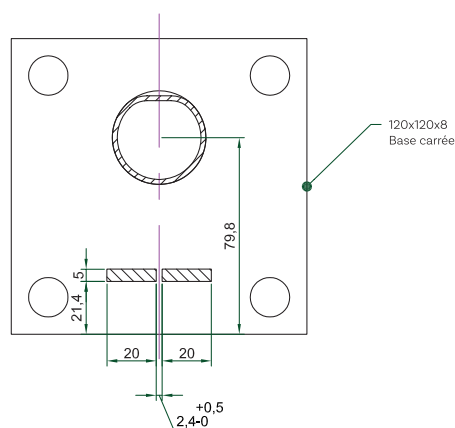

brossard
grillages

PLATINE DE FIXATION RITMO

Le produit

Pour installer une clôture rigide sur un muret ou une surface en béton, les platines de fixation sont essentielles. Le modèle Ritmo est adapté à la pose de notre poteau Ritmo.

Caractéristiques

Gris 7016 ● Vert 6005 ● Blanc ○ Noir ●

- Base carrée 120 x 120 x 8 mm
- Perçage à chaque coin
- Compatibilité : poteau à encoches Ritmo

PANNEAUX RIGIDES