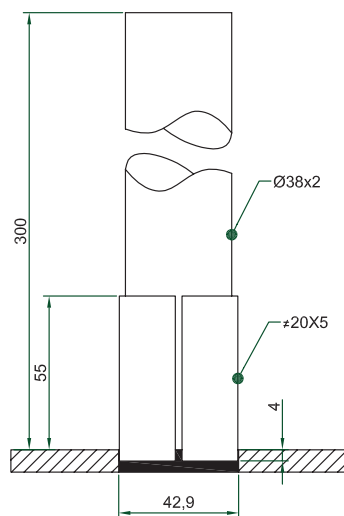

brossard
grillages

PLATINE DE FIXATION RITMO

Le produit

Pour installer une clôture rigide sur un muret ou une surface en béton, les platines de fixation sont essentielles. Le modèle Ritmo est adapté à la pose de notre poteau Ritmo.

Caractéristiques

Gris 7016 ● Vert 6005 ● Blanc ○ Noir ●

- Base carrée 120 x 120 x 8 mm
- Perçage à chaque coin
- Compatibilité : poteau à encoches Ritmo

PANNEAUX RIGIDES