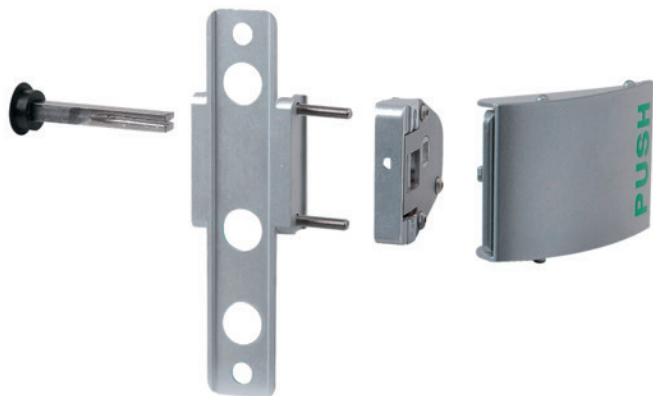

brossard
grillages

POIGNÉE PUSH POUR PORTILLON

Le produit

Le kit push facilite l'ouverture d'un portillon. Une simple action de poussée sur la poignée ouvre le portillon battant pour vous permettre d'accéder à l'extérieur de votre propriété.

Caractéristiques

- Un côté aveugle
- Remplace une poignée standard
- Compatible avec toutes les serrures en applique Locinox avec coffre en aluminium