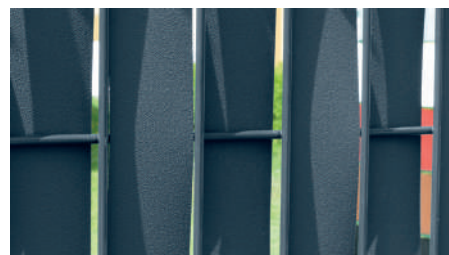

FICHE DE POSE LAMES OCCULTANTES PVC SOUPLES

L'occultation en lamelles PVC se tisse selon vos fantaisies dans les mailles de votre grillage rigide.

La pose se fait verticalement mais le tressage peut varier selon vos goûts. Vous pouvez par exemple passer entre chaque maille ou une maille sur deux puis inverser le tressage avec la lamelle suivante.

- 1) A la longueur souhaitée, coupez la lamelle avec un sécateur ou un cutter.
- 2) Fixez-la avec un clip de fixation en bas du panneau. Pour cela, entourez le fil du panneau avec le bout de la lamelle puis emboîtez le clip.
- 3) Tissez la lamelle à votre goût jusqu'au fil haut du panneau.
- 4) Fixez la lamelle avec un clip de fixation sur le dernier fil.
- 5) Pour finir, un profil de finition (non fourni) peut être placé en haut du panneau.

Tableau de mesure par mètre de clôture

Un panneau de 2,50 m, dont les mailles mesurent 55 mm, possède 45 mailles de large. Ainsi selon sa hauteur, vous aurez besoin de différentes longueurs de lames pour occulter complètement votre panneau :