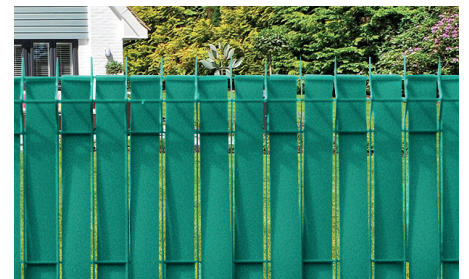

# FICHE DE POSE LAMES OCCULTANTES PVC SOUPLES

L'occultation en lamelles PVC se tisse selon vos fantaisies dans les mailles de votre grillage rigide.

La pose se fait verticalement mais le tressage peut varier selon vos goûts. Vous pouvez par exemple passer entre chaque maille ou une maille sur deux puis inverser le tressage avec la lamelle suivante.

- 1) A la longueur souhaitée, coupez la lamelle avec un sécateur ou un cutter.
- 2) Fixez-la avec un clip de fixation en bas du panneau. Pour cela, entourez le fil du panneau avec le bout de la lamelle puis emboîtez le clip.
- 3) Tissez la lamelle à votre goût jusqu'au fil haut du panneau.
- 4) Fixez la lamelle avec un clip de fixation sur le dernier fil.
- 5) Pour finir, un profil de finition (non fourni) peut être placé en haut du panneau.

## Tableau de mesure par mètre de clôture

Un panneau de 2,50 m possède 50 mailles de large. Ainsi selon sa hauteur, vous aurez besoin de différentes longueurs de lames pour occulter complètement votre panneau :