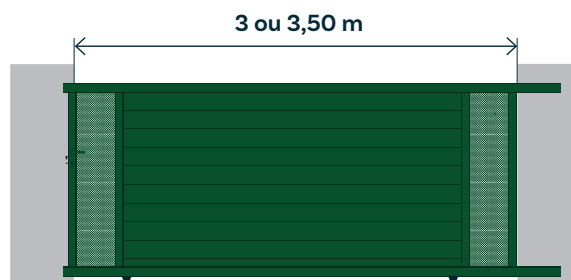

Accessoires compris :

- Portails motorisables sur traverse basse
- 1 platine de guidage avec galets nylon
- 1 platine de réception
- Rail au sol à visser
- 1 butée d'ouverture à visser
- Serrure à canon européen
- Poignée aluminium thermolaquée noire
- Coulissant sens d'ouverture réversible gauche ou droit avec la coulisse non montée, à fixer sur la traverse haute sur chantier

Portail coulissant