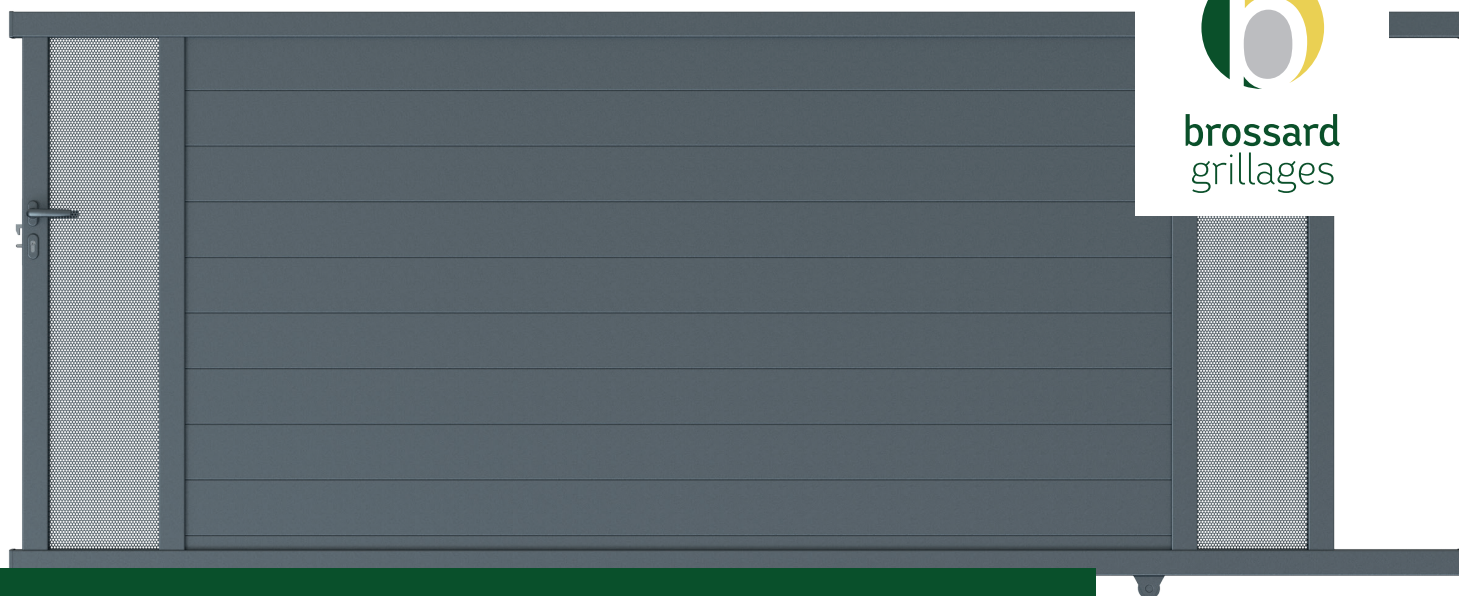

brossard  
grillages

## PORTAIL ALU COULISSANT BACALAN

### Le produit

Une pointe d'originalité pour le portail coulissant aluminium Bacalan grâce à la rôle micro-perforée présente à chaque extrémité.

La micro-perforation, associée à de longues lames pleines en aluminium de haute qualité, c'est l'assurance d'un portail design, robuste et durable.

### Caractéristiques

Gris 7016 ●

- Tôle micro perforée R5T8
- Hauteur : 1,60 m
- Passage : 3,00 ou 3,50 m
- Portail motorisable
- Poteaux métalliques en option (non pré-percés) :
  - Pour portails : 150 x 150 mm ou 200 x 200 mm à sceller