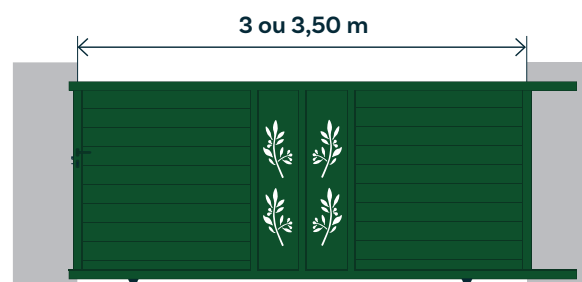

Accessoires compris :

- Portails motorisables sur traverse basse
- 1 platine de guidage avec galets nylon
- 1 platine de réception
- Rail au sol à visser
- 1 butée d'ouverture à visser
- Serrure à canon européen
- Poignée aluminium thermolaquée noire
- Coulissant sens d'ouverture réversible gauche ou droit avec la coulisse non montée, à fixer sur la traverse haute sur chantier

Portail coulissant