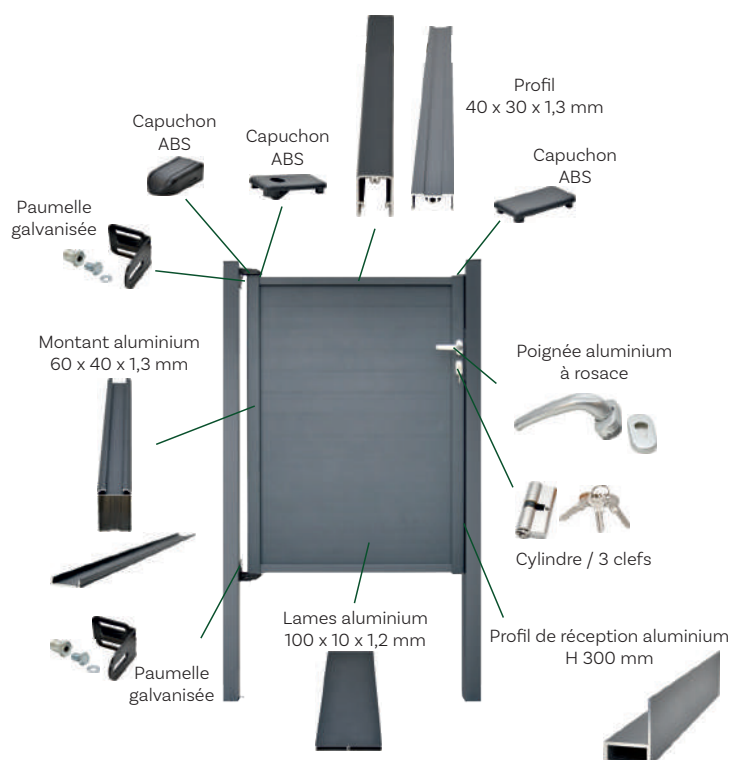

brossard
grillages

PORTILLON LAMES ALU PRIGNAC

Le produit

Grâce à ses lames pleines en aluminium, ce portillon occulte parfaitement l'intérieur d'une propriété pour éviter les regards indiscrets. Élégant et fiable, il ne nécessite que peu d'entretien.

Caractéristiques

Gris 7016 ● Vert 6005 ●

REF.	HAUTEUR (m)	PASSAGE (m)	MONTANTS (mm)	PROFILS HORIZONTAUX (mm)	LAMES (mm)	PILES (mm)
96221	1,50	1,00	60 x 40 x 1,3	40 x 30 x 1,3	100 x 10 x 1,2	60 x 60 à sceller
96222	1,70					
96223	1,90					

Référence vendue séparément

Platine acier galvanisé

Base 12x12cm
Tube carré 5,5x5,5cm
Hauteur 30,5 cm
Visserie non fournie

ref. 96305